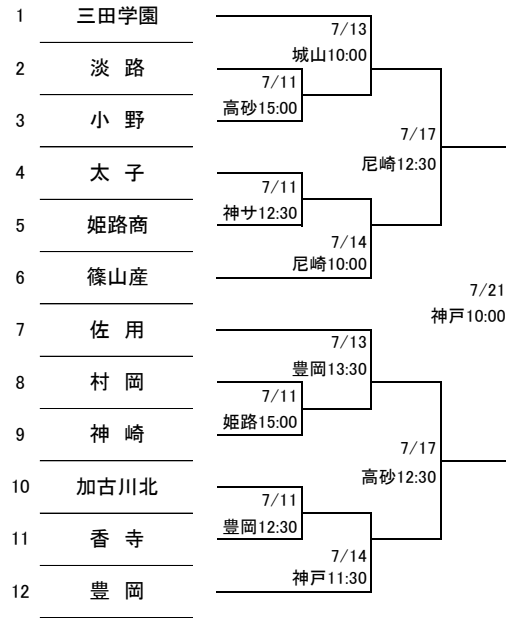

その1

<西兵庫>

90 チーム ※

89 ゲーム

①

②

③

④