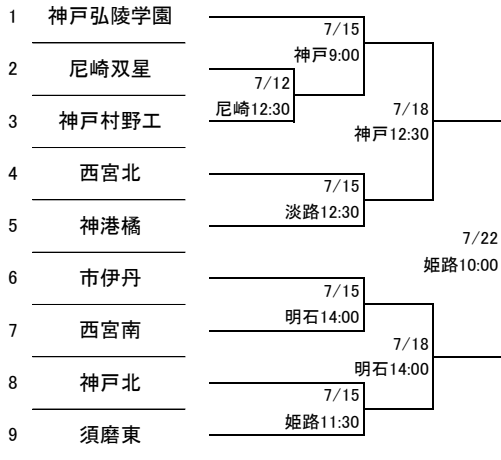

その3

<東兵庫>

72 チーム ※

71 ゲーム

⑨

⑩

その4

⑬

⑭

⑪

⑫

⑮

⑯