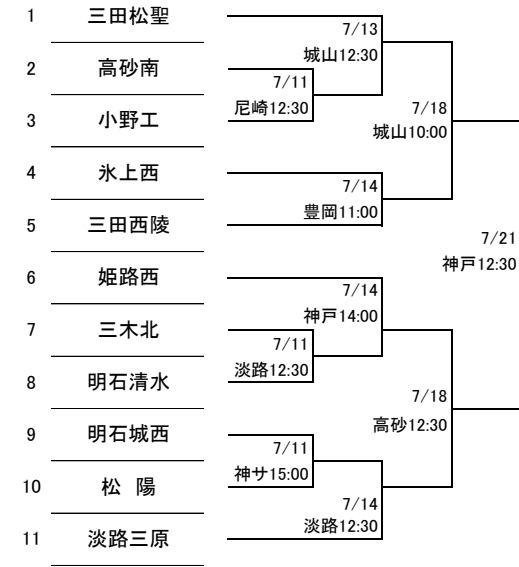

その2

7/7と7/8が天候不良のため日程変更しています。

2018.7.8 更新

⑤