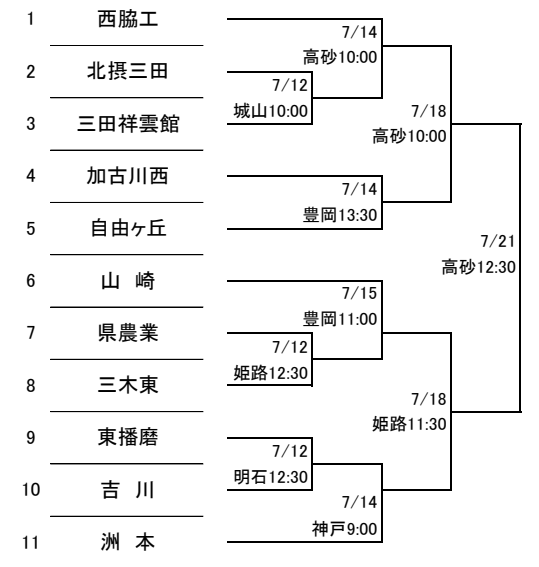

その2

7/7と7/8が天候不良のため日程変更しています。

2018.7.8 更新

⑤

⑥

⑦

⑧

その3

<東兵庫>

72 チーム ※

71 ゲーム

⑨

⑩

その4

⑬

⑭