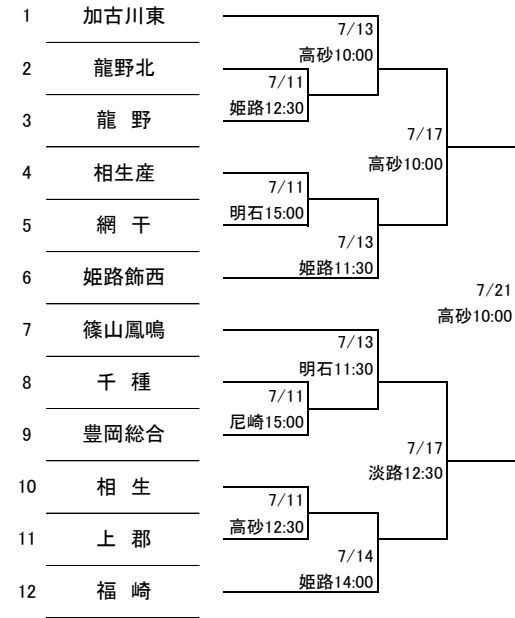

その1

<西兵庫>

90 チーム ※

89 ゲーム

①

②

③

④