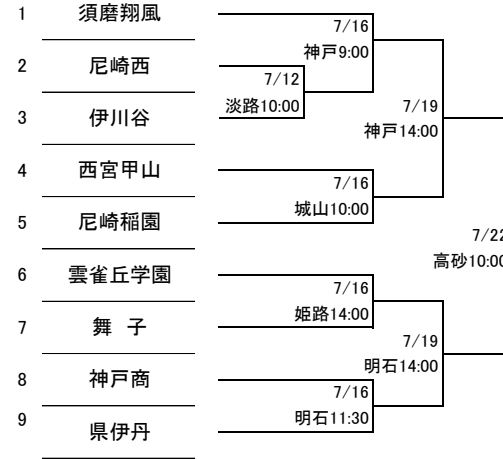

<東兵庫>

72 チーム ※

71 ゲーム

⑨

⑩

その4

⑬

⑭