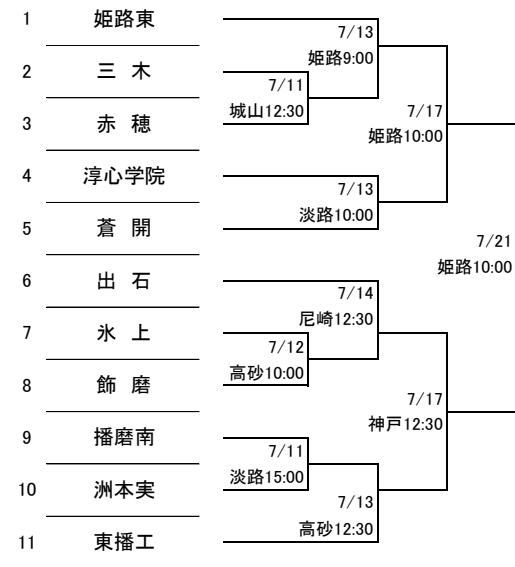

その1

<西兵庫>

90 チーム ※

89 ゲーム

①

②

③

④