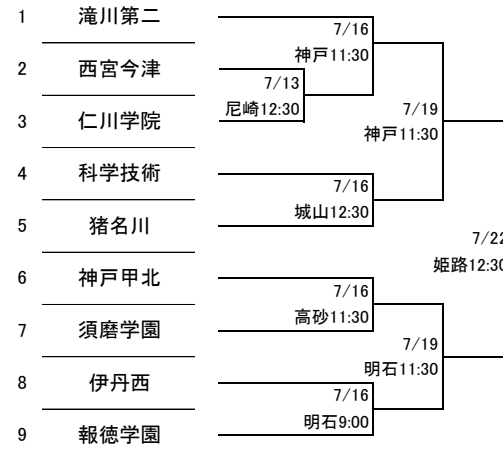

<東兵庫>

72 チーム ※

71 ゲーム

⑨

⑩

その4

⑬

⑭

⑪

⑫

⑮

⑯