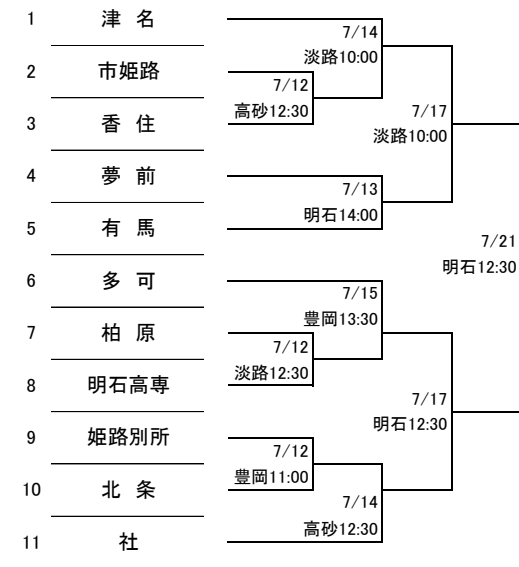

その2

7/7と7/8が天候不良のため日程変更しています。

2018.7.8 更新

⑤

⑥

⑦

⑧

その3

<東兵庫>

72 チーム ※

71 ゲーム

⑨

⑩

その4

⑬

⑭