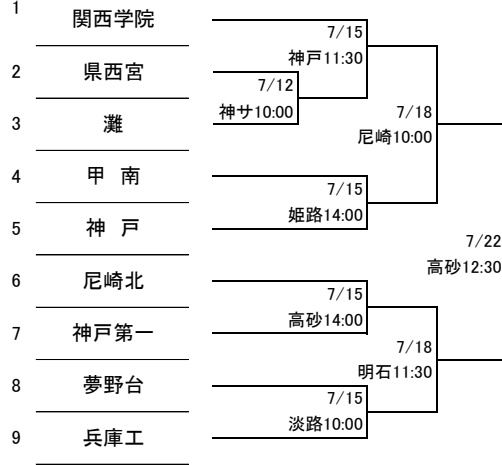

<東兵庫>

72 チーム ※

71 ゲーム

⑨

⑩

その4

⑬

⑭