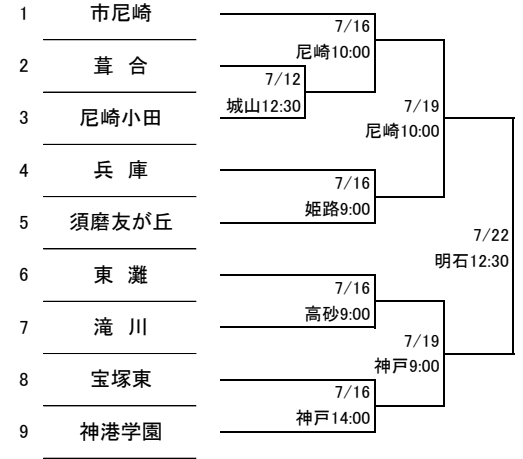

<東兵庫>

72 チーム ※

71 ゲーム

⑨

⑩

その4

⑬

⑭