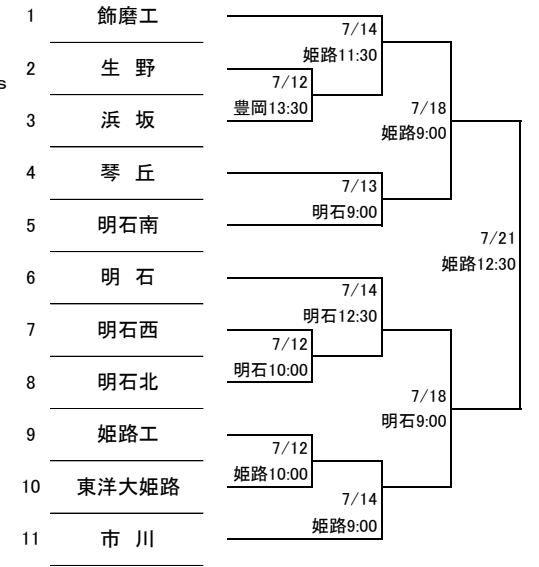

その2

7/7と7/8が天候不良のため日程変更しています。

2018.7.8 更新

⑤

⑥

⑦

⑧

その3

<東兵庫>

72 チーム ※

71 ゲーム

⑨

⑩

その4

⑬

⑭