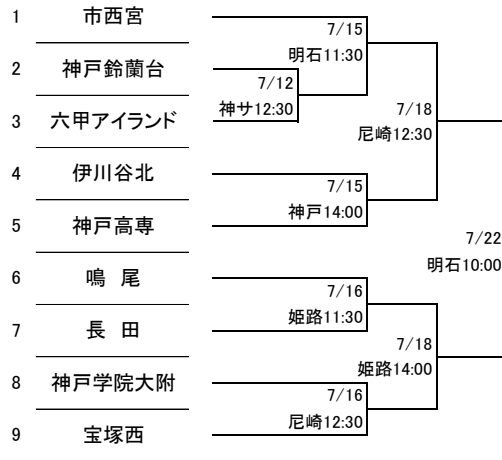

その3

<東兵庫>

72 チーム ※

71 ゲーム

⑨

⑩

その4

⑬

⑭

⑪

⑫

⑮

⑯